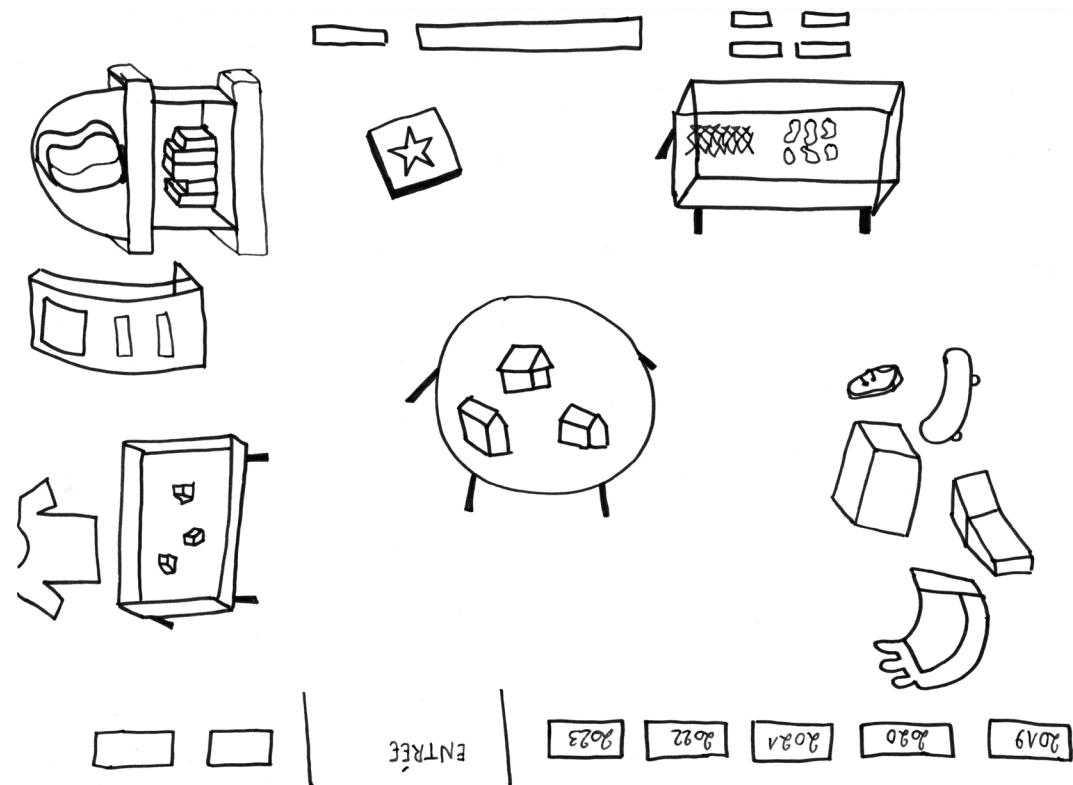

17 mars/3 mai 2023

EXPOSITION

PLAYTIME

Médiathèque à Felletin

Un skatepark et un abri pour les jeunes à Felletin

CREUSE
GRAND
SUD

QUARTIER
ROUGE

Entrée libre aux horaires d'ouverture
Place Courtaud, 23500 Felletin
Renseignements : 05 55 66 55 22
www.creuse-grand-sud.fr

De gauche à droite

Entretoise

Définition d'une entretoise dans le contexte du skate

Pochoir Entretoise

Représentant le logo de l'association Entretoise

L'association Entretoise

Présentation de l'association Entretoise créée en 2020